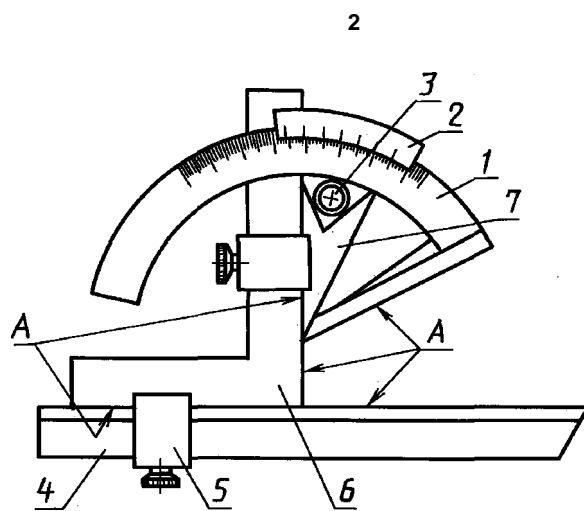

Vernier protractors.
Specifications

5378-88

17.040.30
39 4411,39 4412

01.01.90

0° 360°

40° 180°.

2, 5' 10'

-

1.

1.1.
.1—4.

.1

1

1	2' 5'	0° 180°	—	1
2	2'	» 0° » 360°	40° 180°	2
3	5' 10'	» 0° » 360°	—	3
4	10'	» 0° » 180°	—	4

1 — ; 2 — ; 3 — ; 4 — ; 5 — ; 6 — ;

.1

1 — ; 2 — ; 3 — ; 4 — ; 5 — ; 6 — ; 7 — ;

.2

1 — ; 2 — ; 3 — ; 4 — ; 5 — ; 6 — ;

.3

4

1 — ; 2 — ; 3 — ; —

.4

.1-4

1.2.
2: