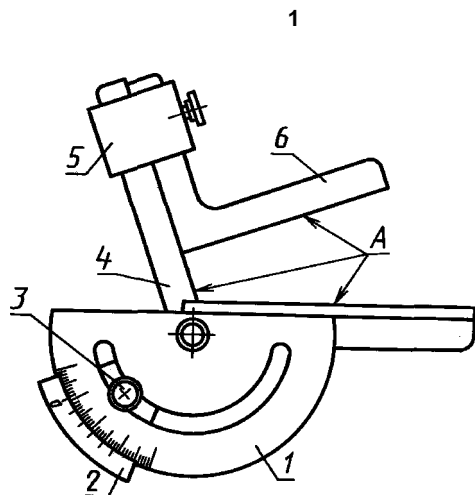

Vernier protractors.
Specifications

5378-88

17.040.30
39 4411,39 4412

01.01.90

0° 360°

40° 180°.

2, 5' 10'

-

1.

1.1.
.1—4.

.1

1

1	2' 5'	0° 180°	—	1
2	2'	» 0° » 360°	40° 180°	2
3	5' 10'	» 0° » 360°	—	3
4	10'	» 0° » 180°	—	4

1 — ; 2 — ; 3 — ; 4 — ; 5 — ; 6 — ;

.1

1 — ; 2 — ; 3 — ; 4 — ; 5 — ; 6 — ; 7 — ;