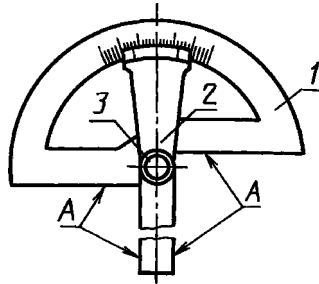

Vernier protractors.
Specifications

5378-88

17.040.30
39 4411,39 4412

01.01.90

0° 360°

40° 180°.

2, 5' 10'

-

1.

1.1.
.1—4.

.1

1

1	2' 5'	0° 180°	—	1
2	2'	» 0° » 360°	40° 180°	2
3	5' 10'	» 0° » 360°	—	3
4	10'	» 0° » 180°	—	4

1 — ; 2 — ; 3 — ; 4 — ; 5 — ; 6 — ;

.1

1 — ; 2 — ; 3 — ; 4 — ; 5 — ; 6 — ; 7 — ;

.2

1 — ; 2 — ; 3 — ; 4 — ; 5 — ; 6 — ;

.3

4

1 — ; 2 — ; 3 — ; —

.4

.1-4

1.2.
2: