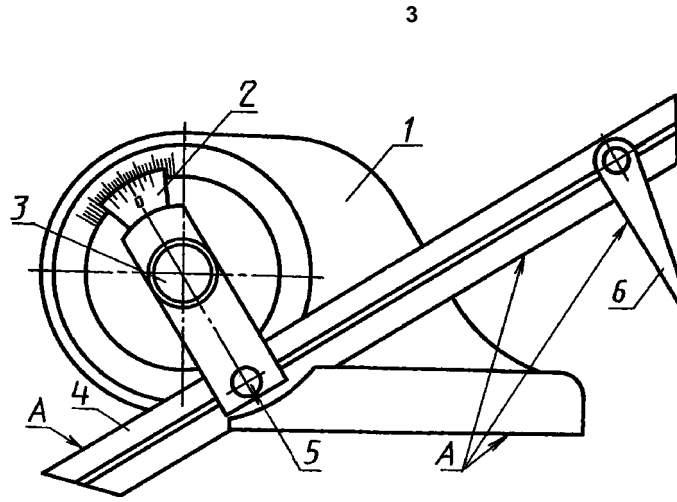

1 — ; 2 — ; 3 — ; 4 — ; 5 — ; 6 — ;

.3

4